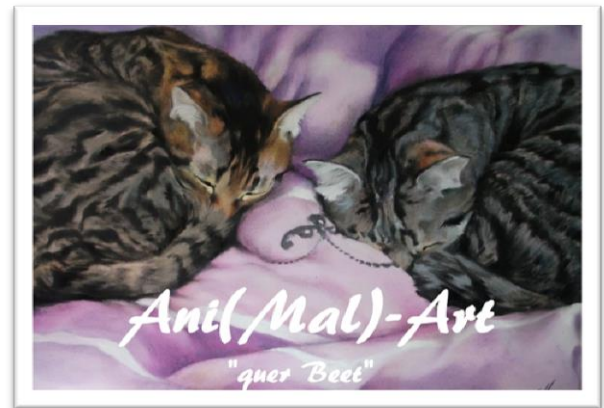

Newsletter

Februar 2016

1. Februar

Ani(Mal)-Art "quer Beet"

Marion Grunwald präsentiert ihre Arbeiten in der VHS Göttingen

Die Künstlerin zeigt einen Querschnitt ihrer vielfältigen Arbeiten (Malerei + Tierportrait) .

Ausstellungsdauer:
01. Feb. - 30. Juni 2016

Seminargebäude der VHS Göttingen,
Bahnhofsallee 7, 37081 Göttingen
Die Ausstellung kann während der regulären
Öffnungszeiten besucht werden.

www.malart-by-grunwald.de

Öffnungszeiten Künstlerhaus im Februar

Freitag 5.2.2016, ab 18.00 Uhr

Freitag 19.2.2016, ab 18.00 Uhr

Freitag 26.02.2016 ab ca. 19.30/20 Uhr (nach Ausstellungseröffnung in der
Galerie Eisen Meurer)

Samstag 27.02.2016 11.00 bis 17.00 Uhr

Sonntag 28.02.2016 11.00 bis 17.00 Uhr